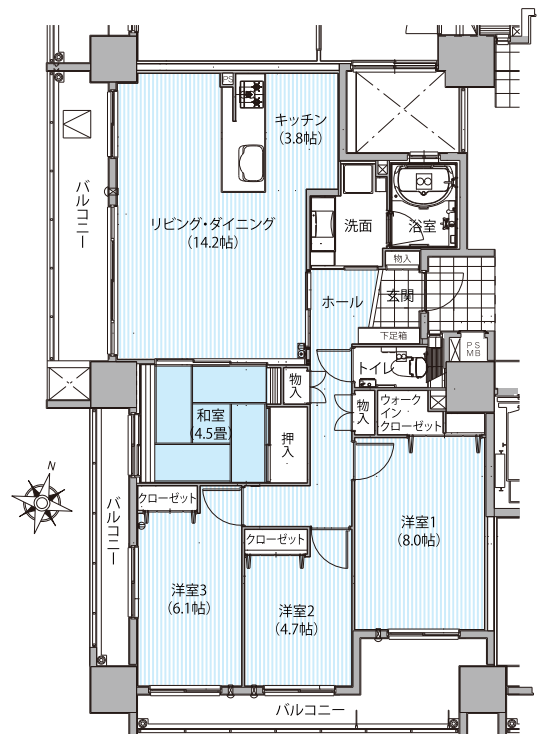

A TYPE / 4LDK

専有面積 92.88㎡ [28.10坪]
バルコニー面積 / 27.33㎡ [8.27坪]

前面が公園のビューポイントに、3面バルコニーの心地よさ。
2ウェイで、効率的な家事導線も魅力。

E TYPE / 4LDK

専有面積 97.83㎡ [29.59坪]
バルコニー面積 / 27.55㎡ [8.33坪]

景観の良さを、3つの個室から楽しめる贅沢。
さわやかな風が通り抜ける居間は和室と出窓でさらに広々。しかも4LDK。

G TYPE / 4LDK

専有面積 99.46㎡ [30.09坪]
バルコニー面積 / 23.75㎡ [7.18坪]

風が通り抜けるバルコニー付浴室や、カウンタ付L字型キッチンなど、
工夫がたっぷりの設計。さわやかな暮らしを実現。

J TYPE / 4LDK

専有面積 94.54㎡ [28.60坪]
バルコニー面積 / 24.39㎡ [7.38坪]

玄関、ホール、ウォークインクローゼットなど収納充実仕様。
和室も床の間付で、個室としても、お客様のおもてなしにも活用できます。

上記以外にも8タイプの間取りをご用意しております。その他の間取りをご覧になりたい方は、資料をご請求ください。