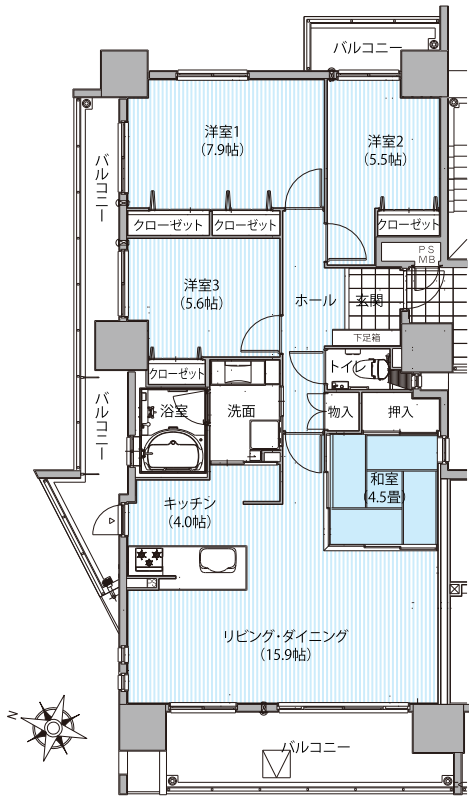

A TYPE / 4LDK

専有面積 92.88㎡ [28.10坪]
バルコニー面積 / 27.33㎡ [8.27坪]

前面が公園のビューポイントに、3面バルコニーの心地よさ。
2ウェイで、効率的な家事導線も魅力。

E TYPE / 4LDK

専有面積 97.83㎡ [29.59坪]
バルコニー面積 / 27.55㎡ [8.33坪]

景観の良さを、3つの個室から楽しめる贅沢。
さわやかな風が通り抜ける居間は和室と出窓でさらに広々。しかも4LDK。

G TYPE / 4LDK

専有面積 99.46㎡ [30.09坪]
バルコニー面積 / 23.75㎡ [7.18坪]

風が通り抜けるバルコニー付浴室や、カウンタ付L字型キッチンなど、
工夫がたっぷりの設計。さわやかな暮らしを実現。

J TYPE / 4LDK

専有面積 94.54㎡ [28.60坪]
バルコニー面積 / 24.39㎡ [7.38坪]

玄関、ホール、ウォークインクローゼットなど収納充実仕様。
和室も床の間付で、個室としても、お客様のおもてなしにも活用できます。

上記以外にも8タイプの間取りをご用意しております。その他の間取りをご覧になりたい方は、資料をご請求ください。