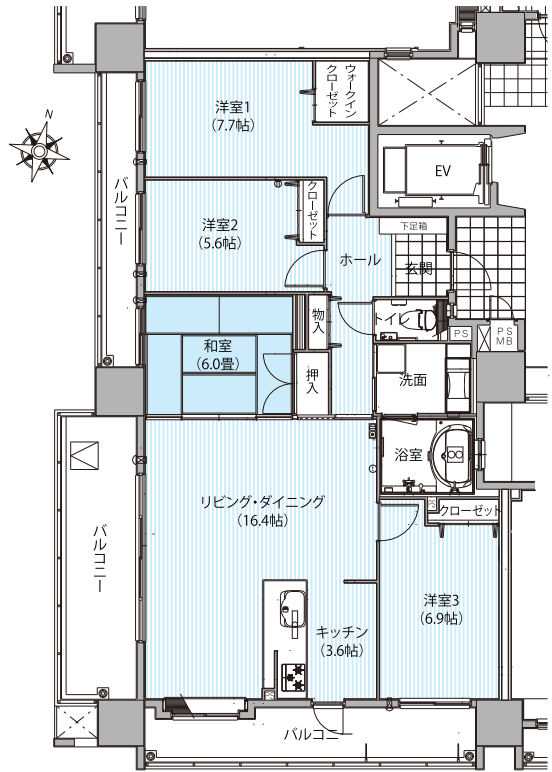

A TYPE / 4LDK

専有面積 92.88㎡ [28.10坪]
バルコニー面積 / 27.33㎡ [8.27坪]

前面が公園のビューポイントに、3面バルコニーの心地よさ。
2ウェイで、効率的な家事導線も魅力。

E TYPE / 4LDK

専有面積 97.83㎡ [29.59坪]
バルコニー面積 / 27.55㎡ [8.33坪]

景観の良さを、3つの個室から楽しめる贅沢。
さわやかな風が通り抜ける居間は和室と出窓でさらに広々。しかも4LDK。

G TYPE / 4LDK

専有面積 99.46㎡ [30.09坪]
バルコニー面積 / 23.75㎡ [7.18坪]

風が通り抜けるバルコニー付浴室や、カウンタ付L字型キッチンなど、
工夫がたっぷりの設計。さわやかな暮らしを実現。

J TYPE / 4LDK

専有面積 94.54㎡ [28.60坪]
バルコニー面積 / 24.39㎡ [7.38坪]

玄関、ホール、ウォークインクローゼットなど収納充実仕様。
和室も床の間付で、個室としても、お客様のおもてなしにも活用できます。

上記以外にも8タイプの間取りをご用意しております。その他の間取りをご覧になりたい方は、資料をご請求ください。