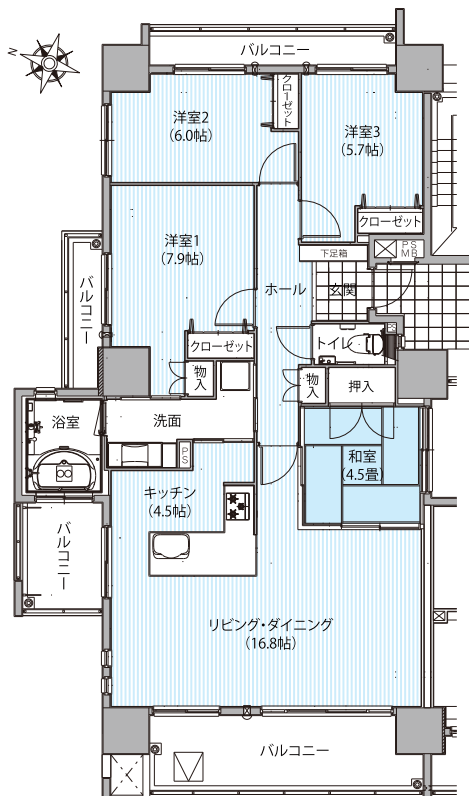

A TYPE / 4LDK

専有面積 92.88㎡ [28.10坪]
バルコニー面積 / 27.33㎡ [8.27坪]

前面が公園のビューポイントに、3面バルコニーの心地よさ。
2ウェイで、効率的な家事導線も魅力。

E TYPE / 4LDK

専有面積 97.83㎡ [29.59坪]
バルコニー面積 / 27.55㎡ [8.33坪]

景観の良さを、3つの個室から楽しめる贅沢。
さわやかな風が通り抜ける居間は和室と出窓でさらに広々。しかも4LDK。

G TYPE / 4LDK

専有面積 99.46㎡ [30.09坪]
バルコニー面積 / 23.75㎡ [7.18坪]

風が通り抜けるバルコニー付浴室や、カウンタ付L字型キッチンなど、
工夫がたっぷりの設計。さわやかな暮らしを実現。

J TYPE / 4LDK

専有面積 94.54㎡ [28.60坪]
バルコニー面積 / 24.39㎡ [7.38坪]

玄関、ホール、ウォークインクローゼットなど収納充実仕様。
和室も床の間付で、個室としても、お客様のおもてなしにも活用できます。

上記以外にも8タイプの間取りをご用意しております。その他の間取りをご覧になりたい方は、資料をご請求ください。